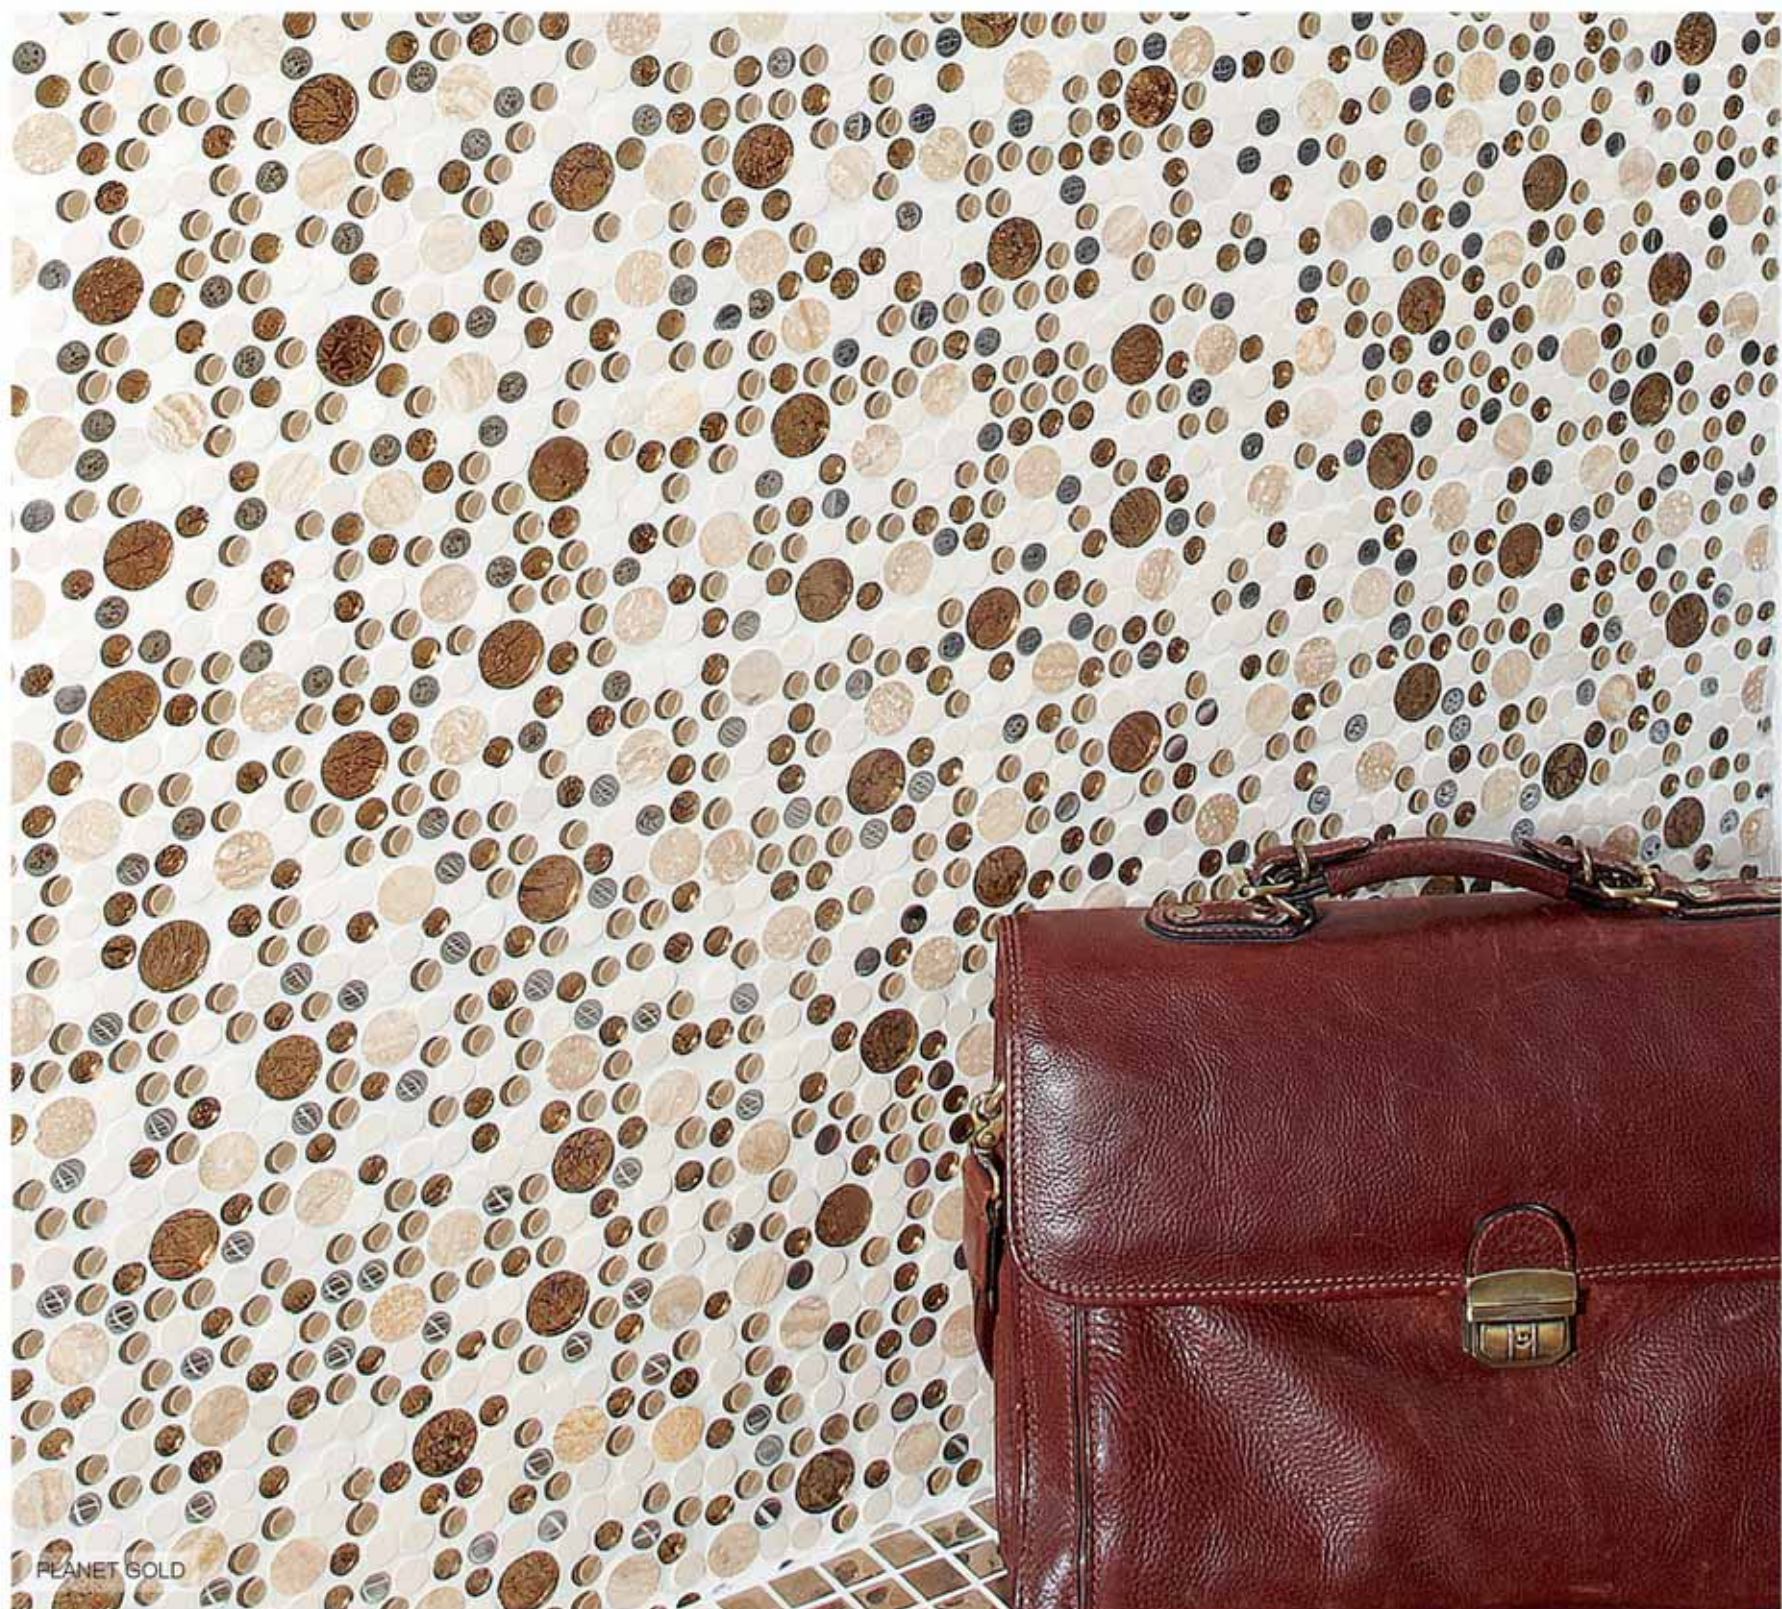

Myka Beige

PLANET GOLD

30x30 cm **Planet**

Revestimiento Wall

PLANET SILVER 30X30

PLANET GOLD 30X30

Mosaic

Essential