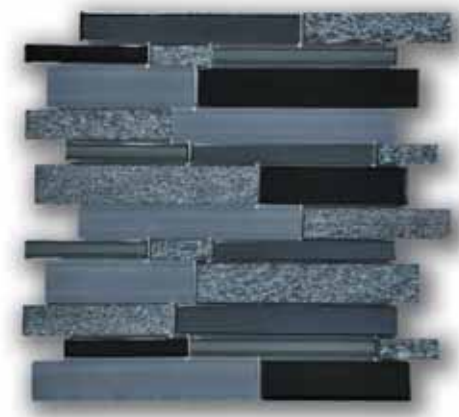

Mojave Graphite 30x30