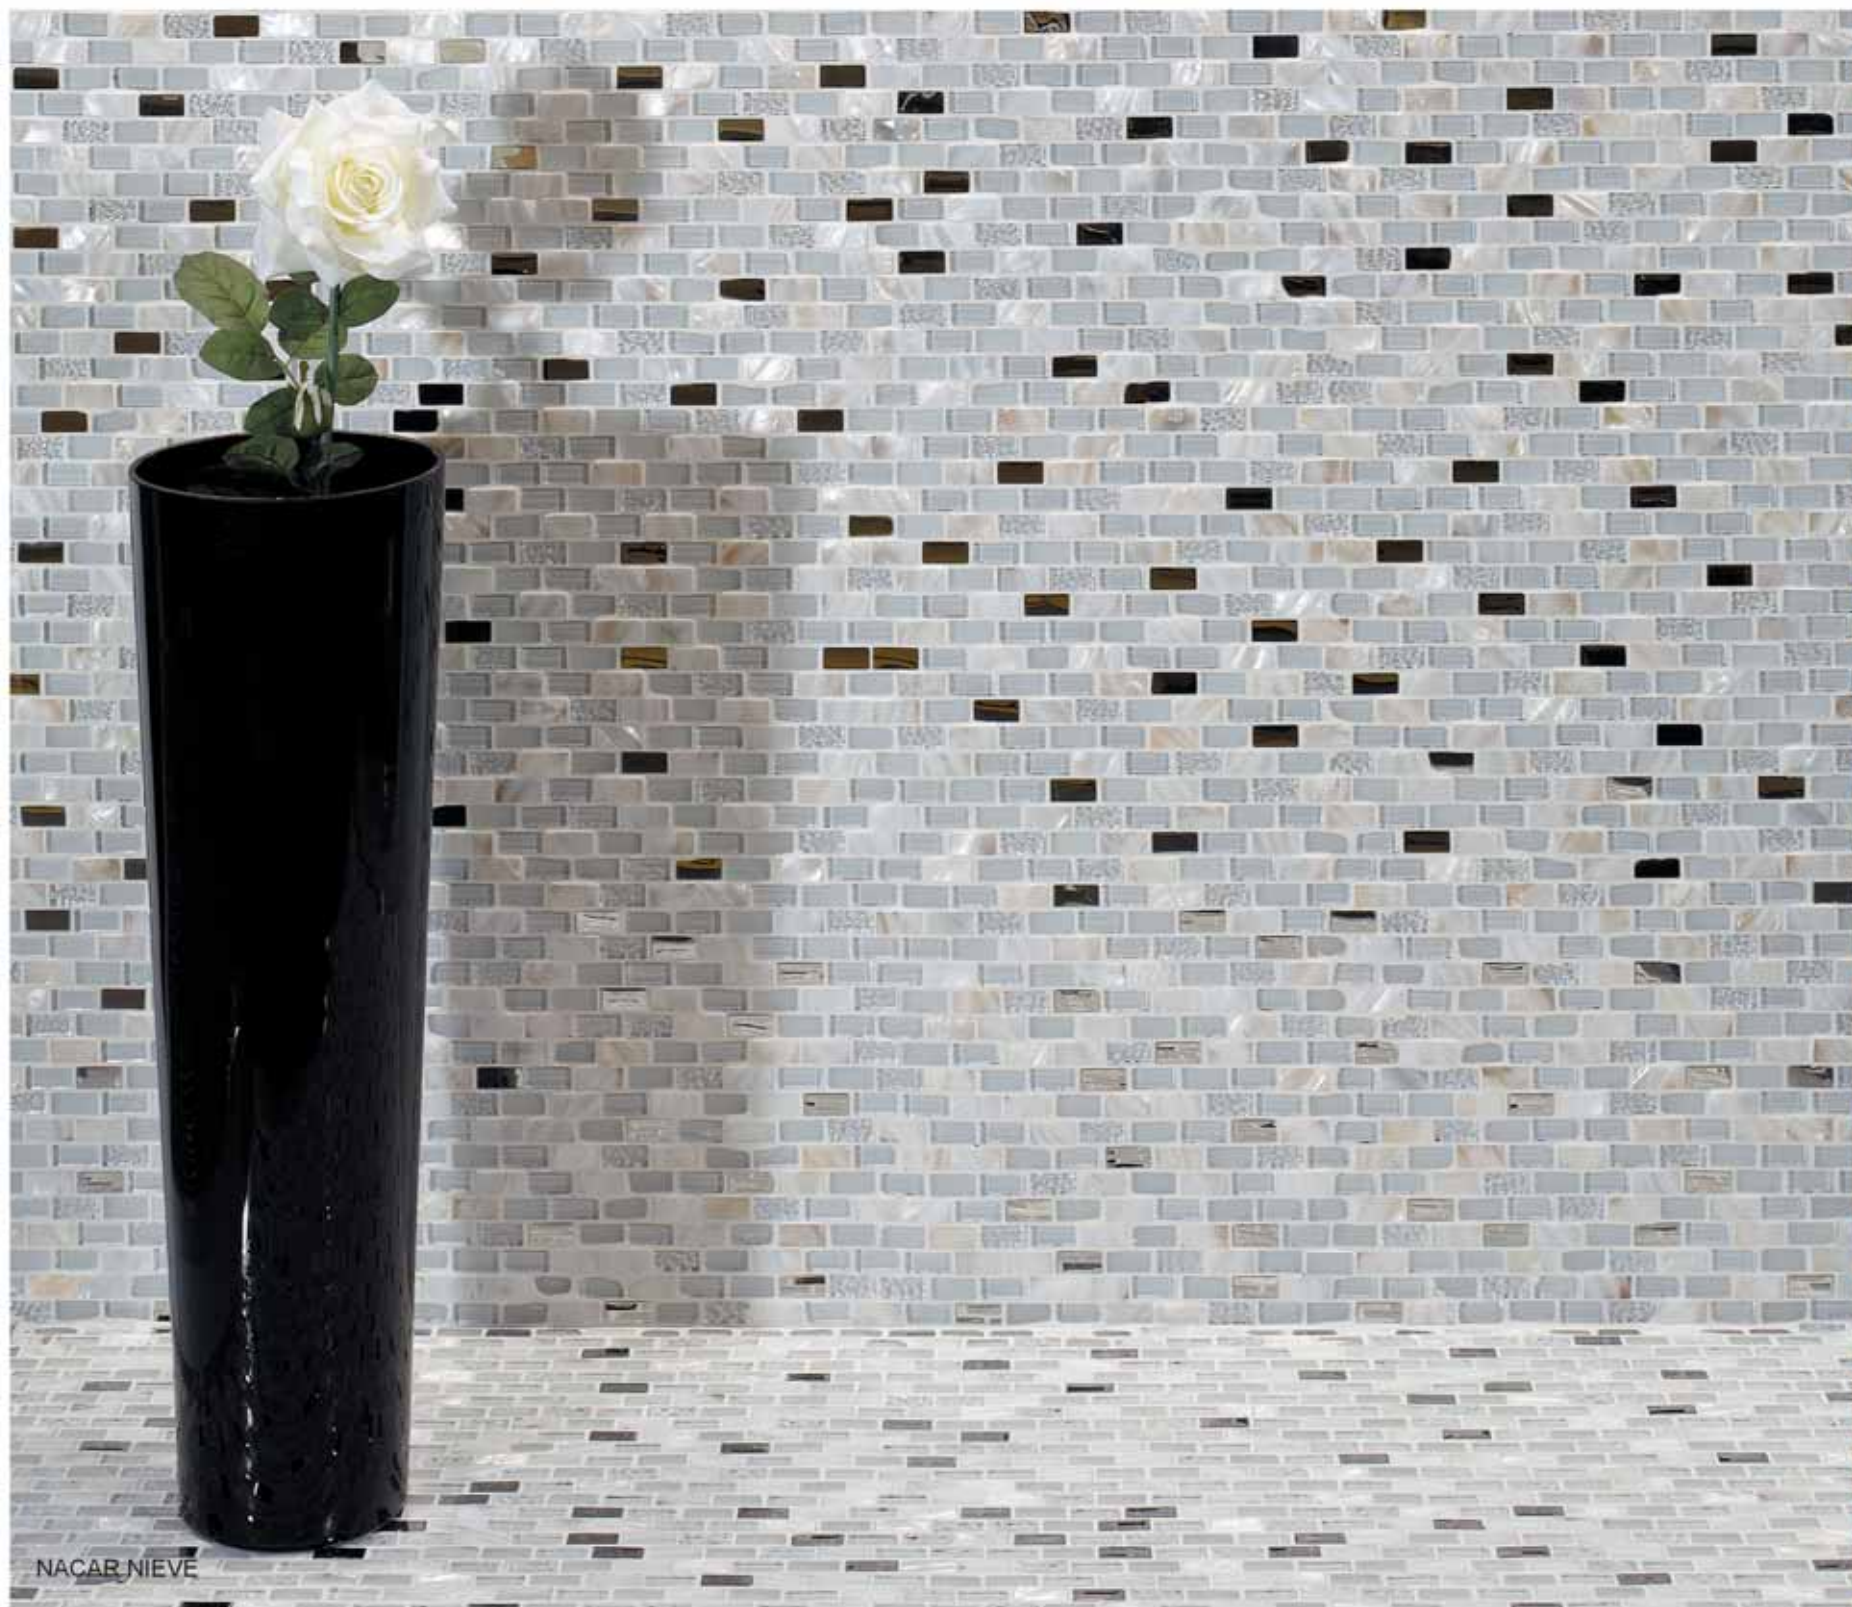

LUXURY SILVER 30X30

LUXURY GOLD 30X30

DIAMOND 30X30

Luxury Gold

NACAR NIEVE

30x30 cm **Nacar**

Mosaic

Essencia