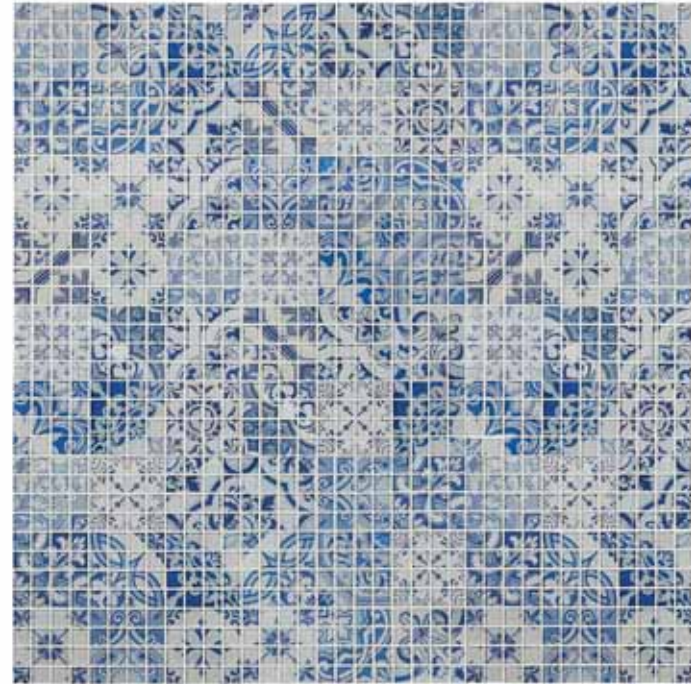

Panel Faenza