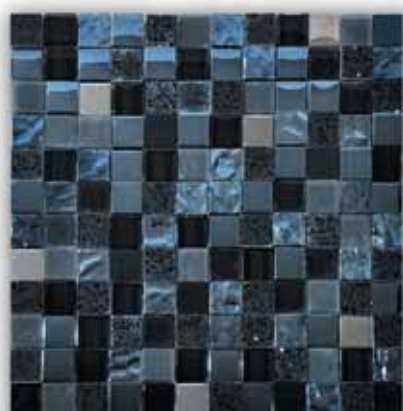

esS^{entia}

Matrix Arena

30x30 cm

City / Matrix

Revestimiento Wall

City Brown 30x30

City Black 30x30

City White 30x30