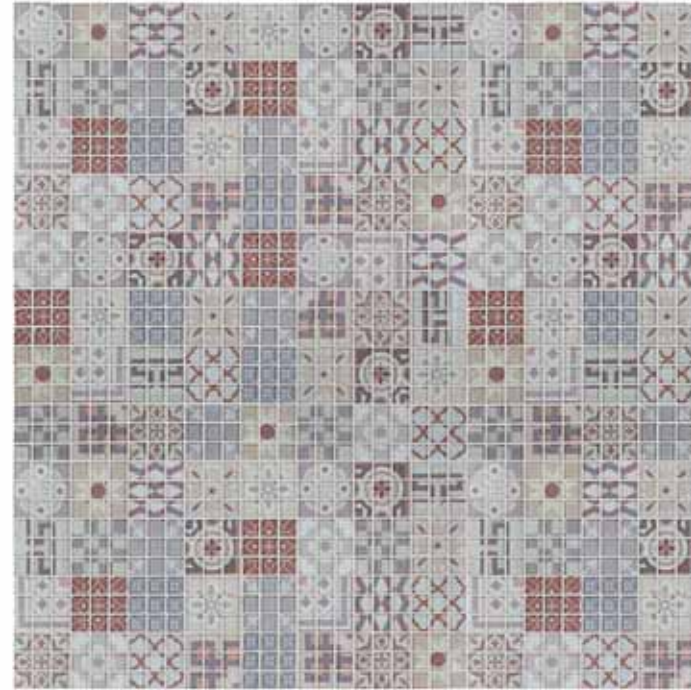

30x30

Panel Faenza

Marrakech Classic

30x30 cm Marrakech

Revestimiento Wall

Classic

30x30

Panel Classic