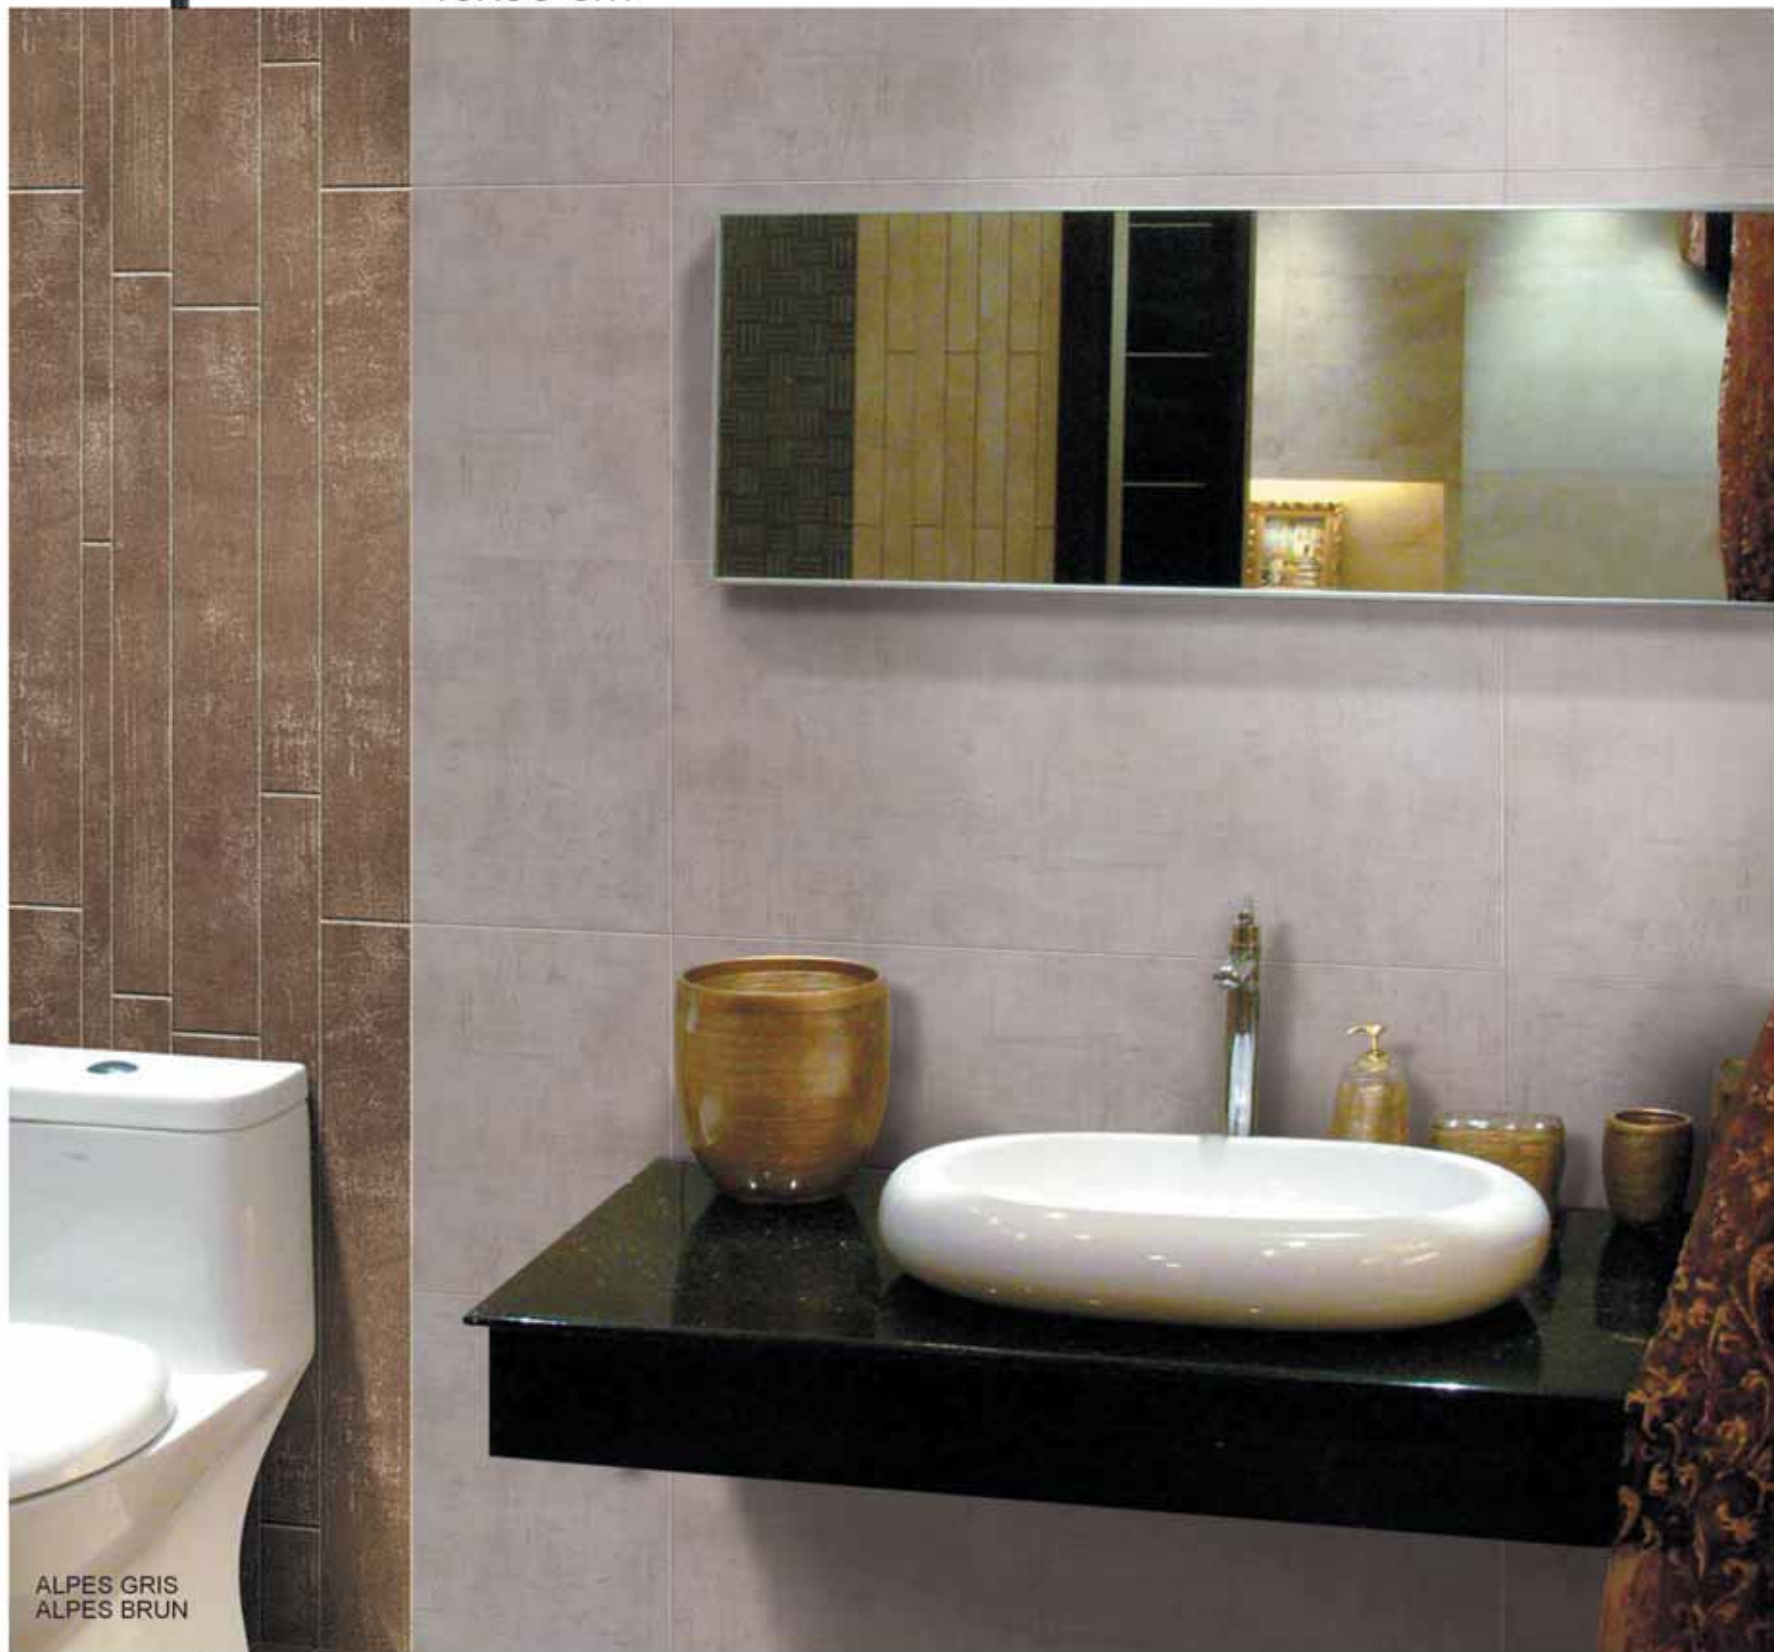

ALPES NOIR

Mosaic

Essentia

Porcelain

Alpes 45x90 cm

ALPES GRIS
ALPES BRUN

45x90 cm

Alpes