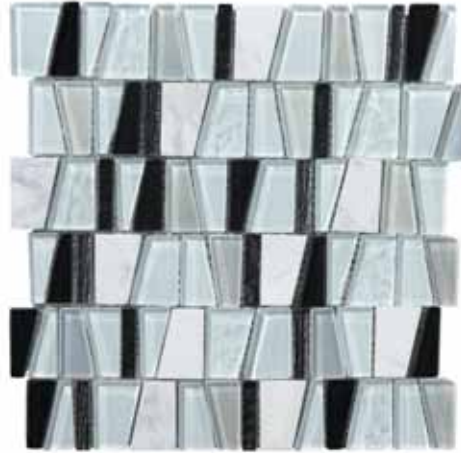

30x30 cm **Crazy**

Revestimiento Wall

Crazy Carrara

30x30