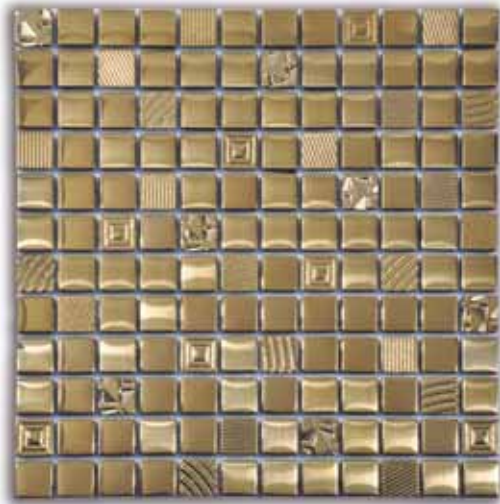

Living Brown

30x30

Living Black

30x30

Revestimiento Wall

Kroma Gold

30x30

Kroma Silver