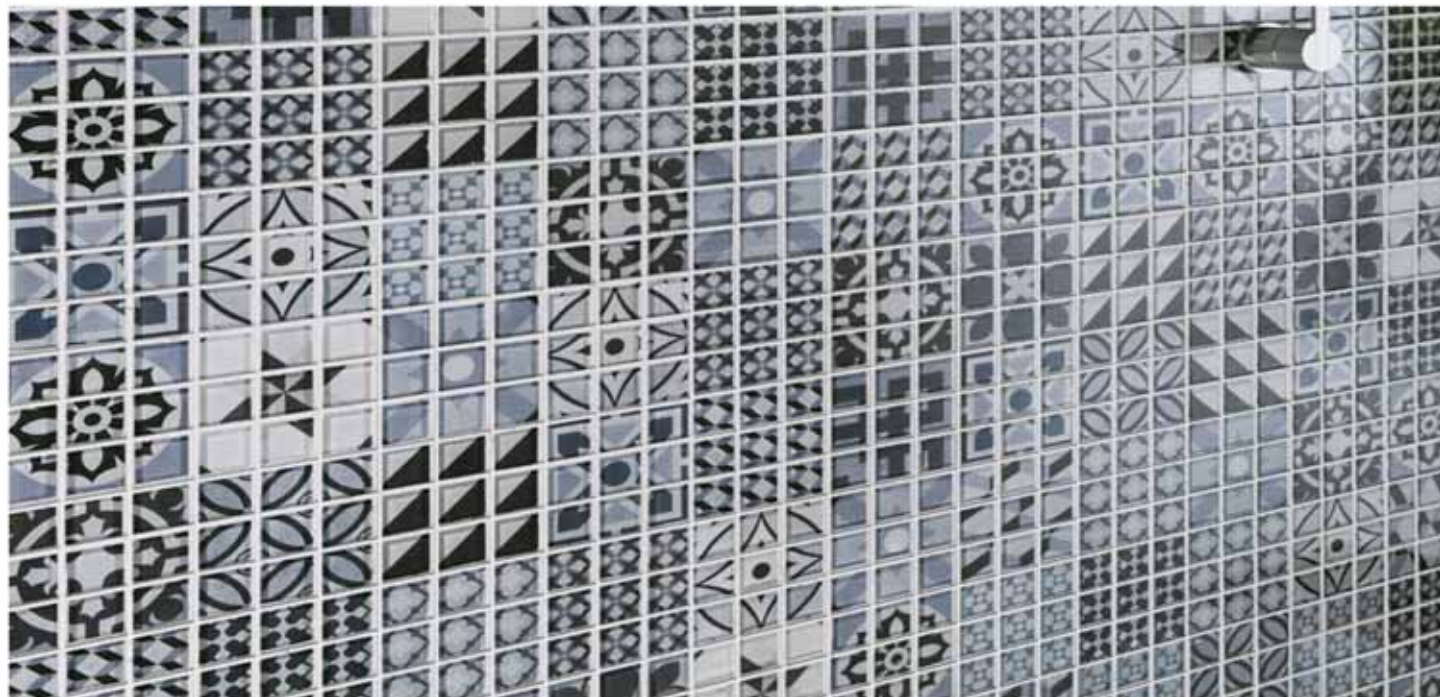

Maraktech Minimal
Kenya 60x60

30x30 cm Marrakech

Revestimiento Wall

Minimal

30x30

Polar

30x30

Crazy Carrara
Modena