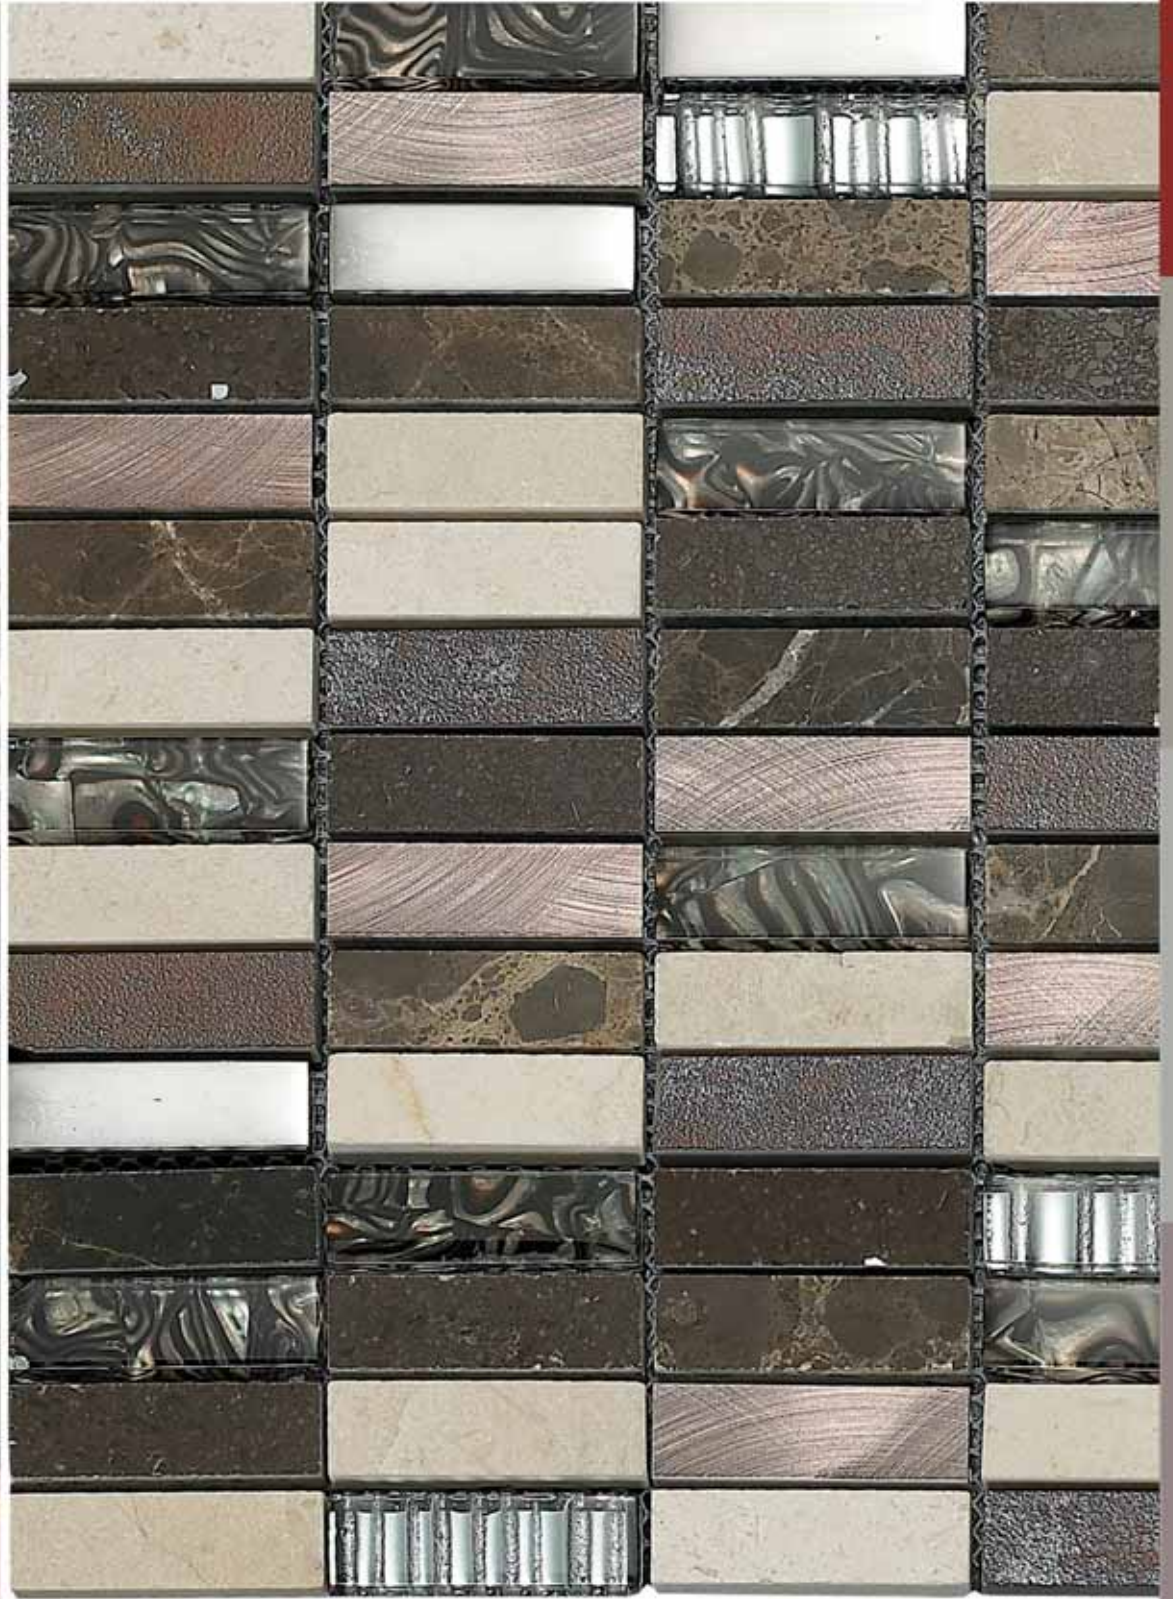

ZEBRA 30X30

TIGER 30X30

SAFARI ZEBRA
LUXURY SILVER

30x30 cm **Safari**

Mosaic

SAFARI LEOPARD

Essentia

Porcelain